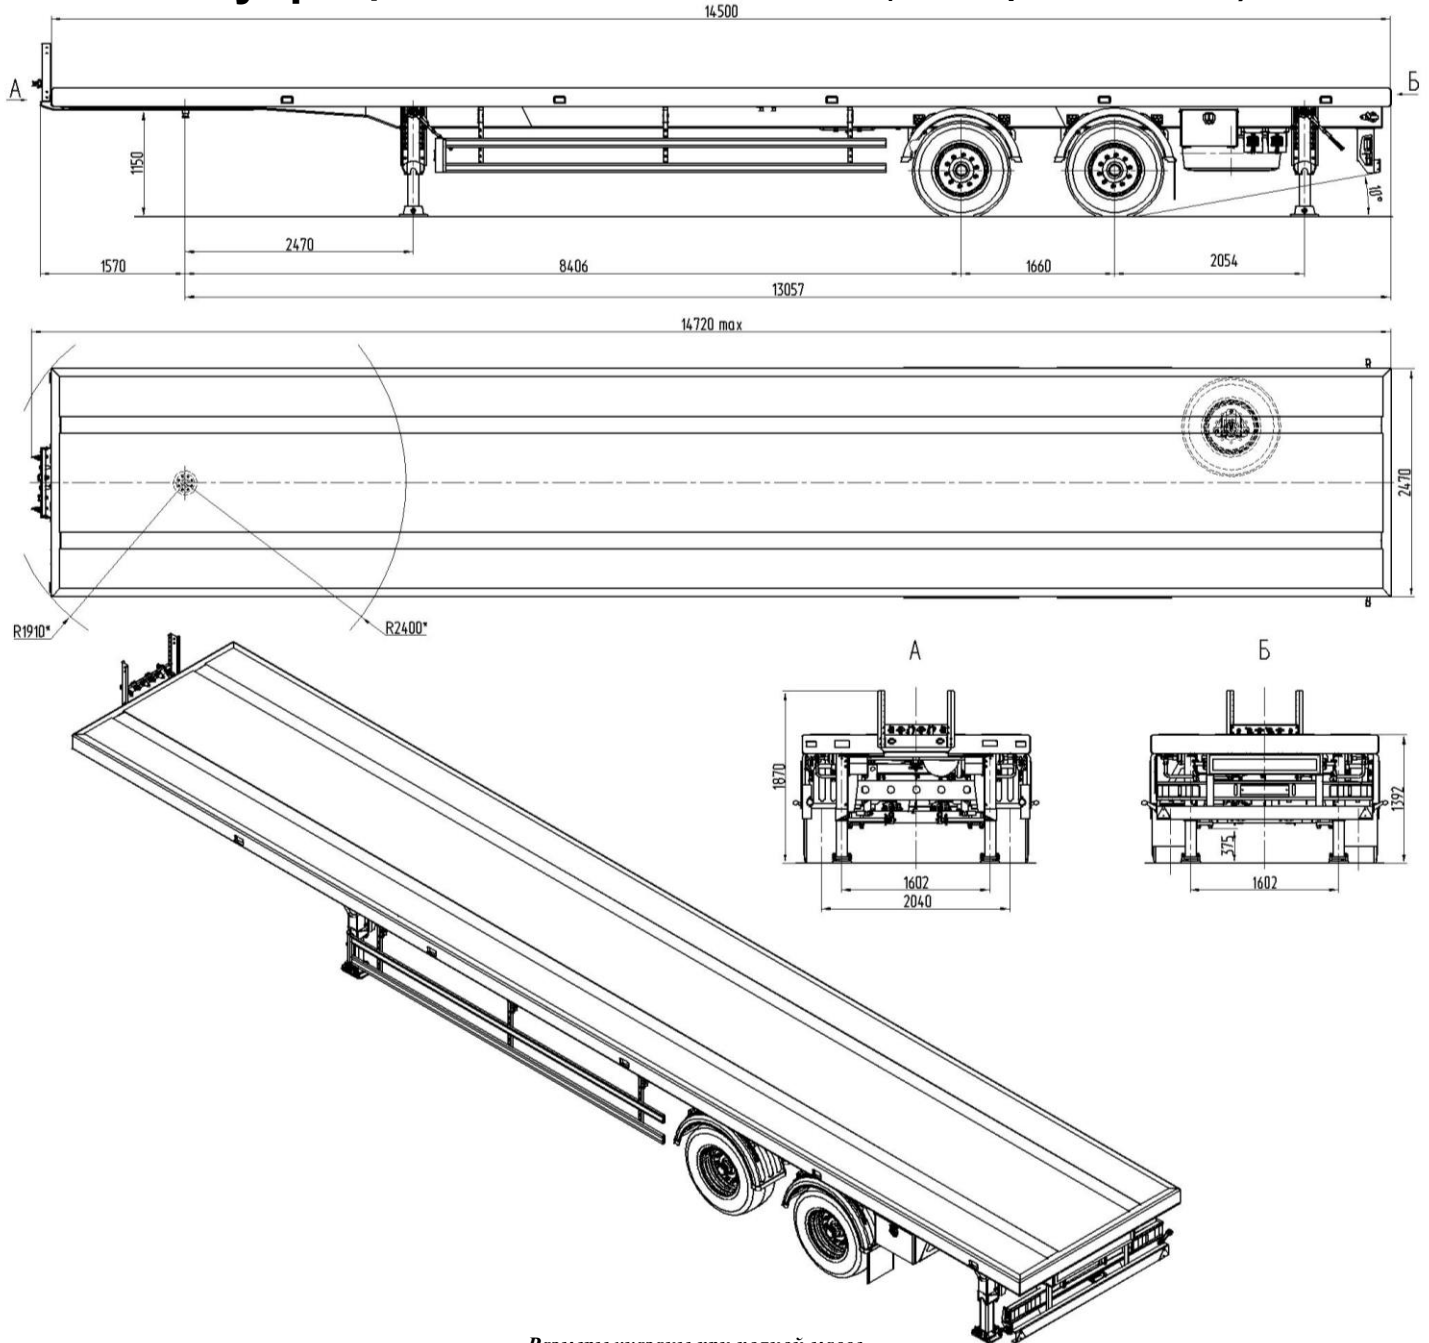

Полуприцеп ТСП 9417-0000091 (спецификация 057S)

Размеры указаны при полной массе

Стандартное оснащение

- пневмопривод тормозов WABCO (Германия)
- четыре независимые опоры для выравнивания площадки (Германия)
- противооткатные упоры
- подъемник запасного колеса полуприцепа
- металлический инструментальный ящик
- пластиковые крылья
- боковая защита из алюминиевого профиля

Технические характеристики

| | |
|---|-------------------------------|
| Снаряженная масса, кг | 6100 |
| Масса груза, кг | 13400 |
| Полная масса, кг | 19500 |
| Нагрузка на шины, кг | 13000 |
| Нагрузка на седельно-сцепное устройство, кг | 6500 |
| Подвеска | Пневматическая BPW (Германия) |
| Шины / количество | 385/65 R22.5 / 4+1 |
| Сцепной шкворень | 2 или 3,5 дюйма (Германия) |